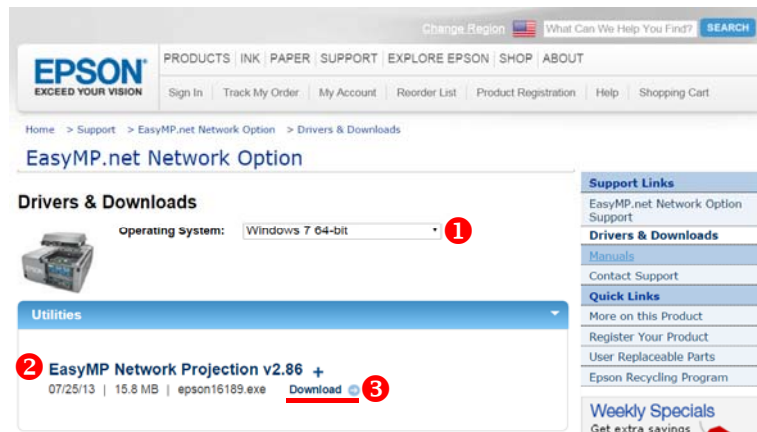

การเชื่อมต่อ notebook กับโปรเจคเตอร์แบบไร้สาย (ยี่ห้อ EPSON รุ่น EB-X24)

4. ปรากฏหน้าจอ download ของ EPSON
  1. เลือกระบบปฏิบัติการที่ใช้งานอยู่
  2. ตรวจสอบว่าเป็น EasyMP Network Projection v2.86
  3. คลิก “Download”

โดย... งานเทคโนโลยีเพื่อการศึกษา สำนักวิทยบริการและเทคโนโลยีสารสนเทศ มหาวิทยาลัยราชภัฏธนบุรี

การเชื่อมต่อ notebook กับโปรเจคเตอร์แบบไร้สาย (ยี่ห้อ EPSON รุ่น EB-X24)

5. เมื่อ Download เสร็จแล้ว ให้ติดตั้งตามขั้นตอนที่ปรากฏ
6. เมื่อติดตั้งเสร็จแล้ว จะได้โปรแกรม EasyMP Network Projection Ver.2.86 เพื่อใช้สำหรับเชื่อมต่อ notebook กับโปรเจคเตอร์แบบไร้สาย