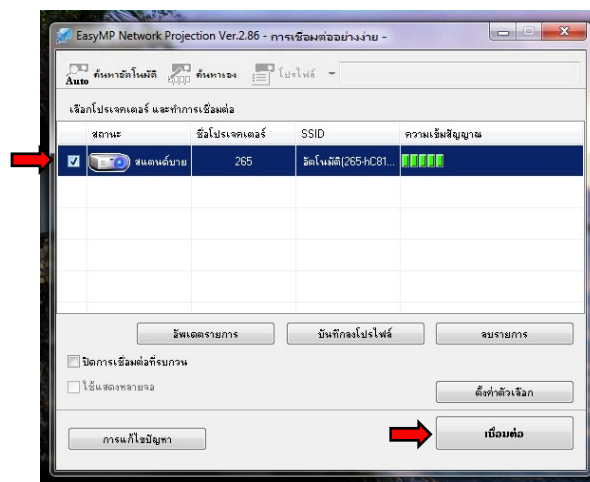

การเชื่อมต่อ notebook กับโปรเจคเตอร์แบบไร้สาย (ยี่ห้อ EPSON รุ่น EB-X24)

12. คลิกเลือกโปรเจคเตอร์เครื่องที่ชื่อตรงกับห้องเรียนของท่าน แล้วคลิก “เชื่อมต่อ”

โดย... งานเทคโนโลยีเพื่อการศึกษา สำนักวิทยบริการและเทคโนโลยีสารสนเทศ มหาวิทยาลัยราชภัฏธนบุรี