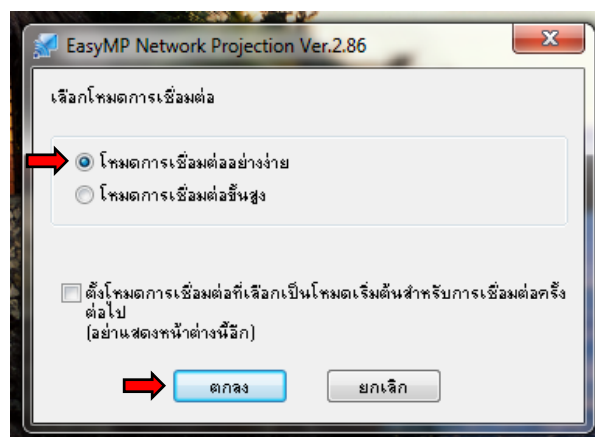

โดย... งานเทคโนโลยีเพื่อการศึกษา สำนักวิทยบริการและเทคโนโลยีสารสนเทศ มหาวิทยาลัยราชภัฏธนบุรี